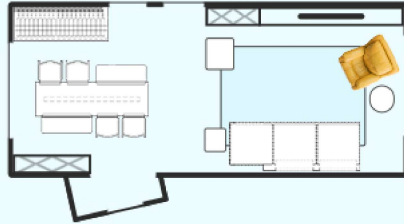

110°-160° 电动一键调停
坐躺更由心，瞌睡来了秒变床

Phản hồi

110° 125° 140° 150° 160°

手机娱乐 学习充电 追剧观影 躺乐休闲 小憩休息

Product selling point

头等舱躺位
花式快乐躺平

30°秋千摇篮
摇出自在惬意

进口头层牛皮
满满亲肤力量

秋千摇篮 | 大号身型 | 瞌睡抱枕毯

当瞌睡降临
“熊宝”瞬间乖巧

适用空间推荐
≈55m²客厅

30°瞌睡摇篮
小宝大宝都喜欢

经过细致考量的黄金30°
有自摇自在的快乐，也为家人安全守护

大身型有大舒适

孩子翻滚更自由,大人坐躺更宽敞

大码身型适应全家体态
 瞌睡来了随便躺 给你满满安全感