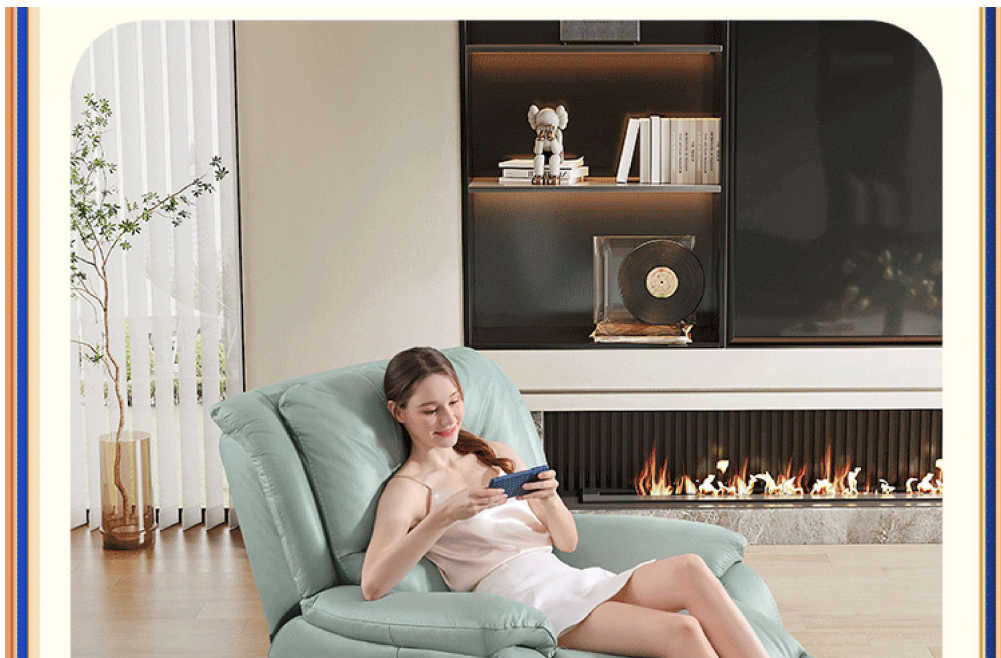

110°-160° 电动一键调停
坐躺更由心，瞌睡来了秒变床

Phản hồi

110° 125° 140° 150° 160°

手机娱乐 学习充电 追剧观影 躺乐休闲 小憩休息

Product selling point

头等舱躺位
花式快乐躺平

30°秋千摇篮
摇出自在惬意

进口头层牛皮
满满亲肤力量