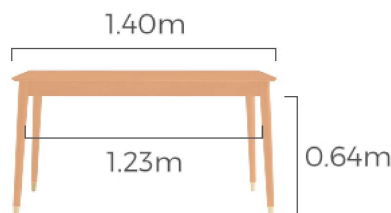

1.2m: 1.20*0.80*0.75

温馨提示:

此产品为全实木产品

1.4m

1.2m

Phản hồi

LS003R11-B/C餐桌

■ 实木部分

商品尺寸 (长宽高 单位: m)

1.2m: 1.20*0.80*0.74

1.4m: 1.40*0.80*0.74

温馨提示: 桌脚间的宽度可作为放入餐椅的参考, 具体情况以实际发生为准

1.2m

1.4m

LS003S5-C餐椅

■ 实木部分

商品尺寸 (单位: m)
长宽高: 0.50×0.49×0.81

正面图

正侧图

LS003S3-B/C餐椅

■ 实木部分

商品尺寸 (单位m)
长宽高: 0.53*0.51*0.74
温馨提示: 下图为3D效果图, 产品以实物为准。

正面图

正侧图