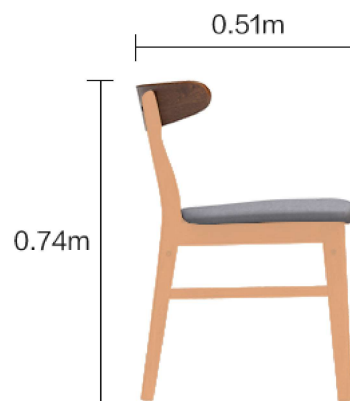

商品尺寸 (长宽高 单位: m)

1.2m: 1.20*0.80*0.74

1.4m: 1.40*0.80*0.74

温馨提示: 桌脚间的宽度可作为放入餐椅的参考, 具体情况以实际发生为准

1.2m

1.4m

LS003S5-C餐椅

■ 实木部分

商品尺寸 (单位: m)
长宽高: 0.50×0.49×0.81

正面图

正侧图

LS003S3-B/C餐椅

■ 实木部分

商品尺寸 (单位m)
长宽高: 0.53*0.51*0.74
温馨提示: 下图为3D效果图, 产品以实物为准。

正面图

正侧图

Phản hồi

LS003S5-B餐椅

■ 实木部分

商品尺寸 (单位: m)
长宽高: 0.50×0.49×0.81

正面图

正侧图

LS003S5-C餐椅

■ 实木部分