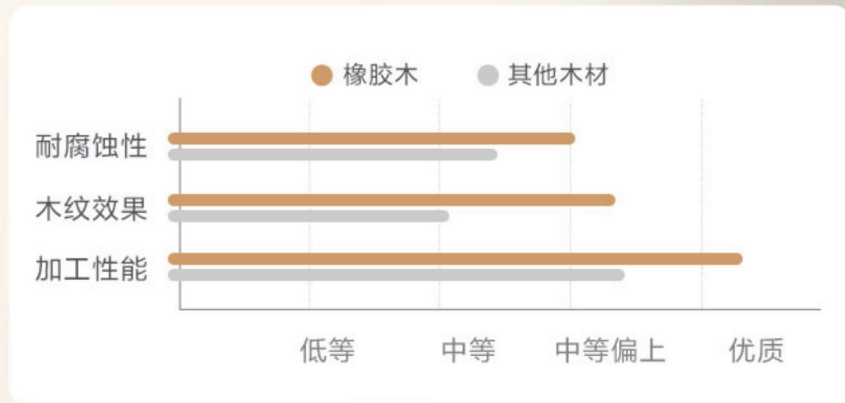

¥ 3880.00

「选材」

优选进口橡胶木 木性稳定，可塑性强

SOLID WOOD

橡胶木质地坚硬不易变形，纹理细腻且耐腐蚀，材质结构更稳定
经久耐用常相伴

Phản hồi

林氏木业现代简约科技布艺沙发
发床客厅高端大气贵妃位储物

¥ 6399.00