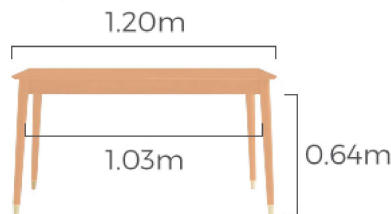

1.2m: 1.20*0.80*0.75

温馨提示:

此产品为全实木产品

1.4m

1.2m

Phản hồi

LS003R11-B/C餐桌

■ 实木部分

商品尺寸 (长宽高 单位: m)

1.2m: 1.20*0.80*0.74

1.4m: 1.40*0.80*0.74

温馨提示: 桌脚间的宽度可作为放入餐椅的参考, 具体情况以实际发生为准

1.2m

1.4m

LS003S5-C餐椅

■ 实木部分