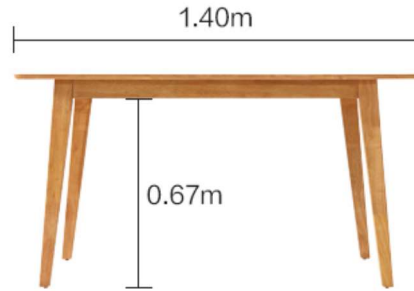

Phản hồi

家居一体搭配，点击即可购买

何设计风吊灯与细节图

Phản hồi

PRODUCT PARAMETERS 产品尺寸

LS003R1-C餐桌

商品尺寸 (单位m 长宽高)

1.4m: 1.40*0.80*0.75

1.2m: 1.20*0.80*0.75

温馨提示:

此产品为全实木产品

1.4m

1.2m

Phản hồi

LS003R11-B/C餐桌

■ 实木部分

商品尺寸 (长宽高 单位: m)

1.2m: 1.20*0.80*0.74

1.4m: 1.40*0.80*0.74

温馨提示: 桌脚间的宽度可作为放入餐椅的参考, 具体情况以实际发生为准

1.2m

1.4m

LS003S5-C餐椅

■ 实木部分