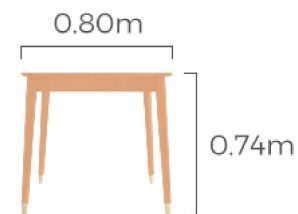

1.2m: 1.20*0.80*0.75

温馨提示:

此产品为全实木产品

1.4m

1.2m

Phản hồi

LS003R11-B/C餐桌

■ 实木部分

商品尺寸 (长宽高 单位: m)

1.2m: 1.20*0.80*0.74

1.4m: 1.40*0.80*0.74

温馨提示: 桌脚间的宽度可作为放入餐椅的参考, 具体情况以实际发生为准

1.2m

1.4m

LS003S5-C餐椅

■ 实木部分