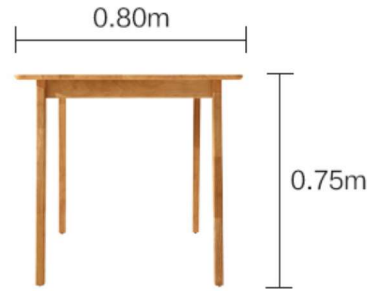

LS003R1-C餐桌

商品尺寸 (单位m 长宽高)

1.4m: 1.40*0.80*0.75

1.2m: 1.20*0.80*0.75

温馨提示:

此产品为全实木产品

1.4m