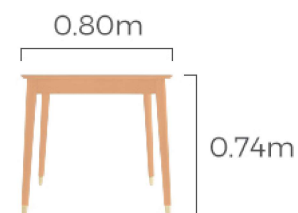

商品尺寸 (长宽高 单位: m)

1.2m: 1.20*0.80*0.74

1.4m: 1.40*0.80*0.74

温馨提示: 桌脚间的宽度可作为放入餐椅的参考, 具体情况以实际发生为准

1.2m

1.4m

LS003S5-C餐椅

■ 实木部分

商品尺寸 (单位: m)
长宽高: 0.50×0.49×0.81

正面图

正侧图

LS003S3-B/C餐椅

■ 实木部分

商品尺寸 (单位m)
长宽高: 0.53*0.51*0.74
温馨提示: 下图为3D效果图, 产品以实物为准。

正面图

正侧图