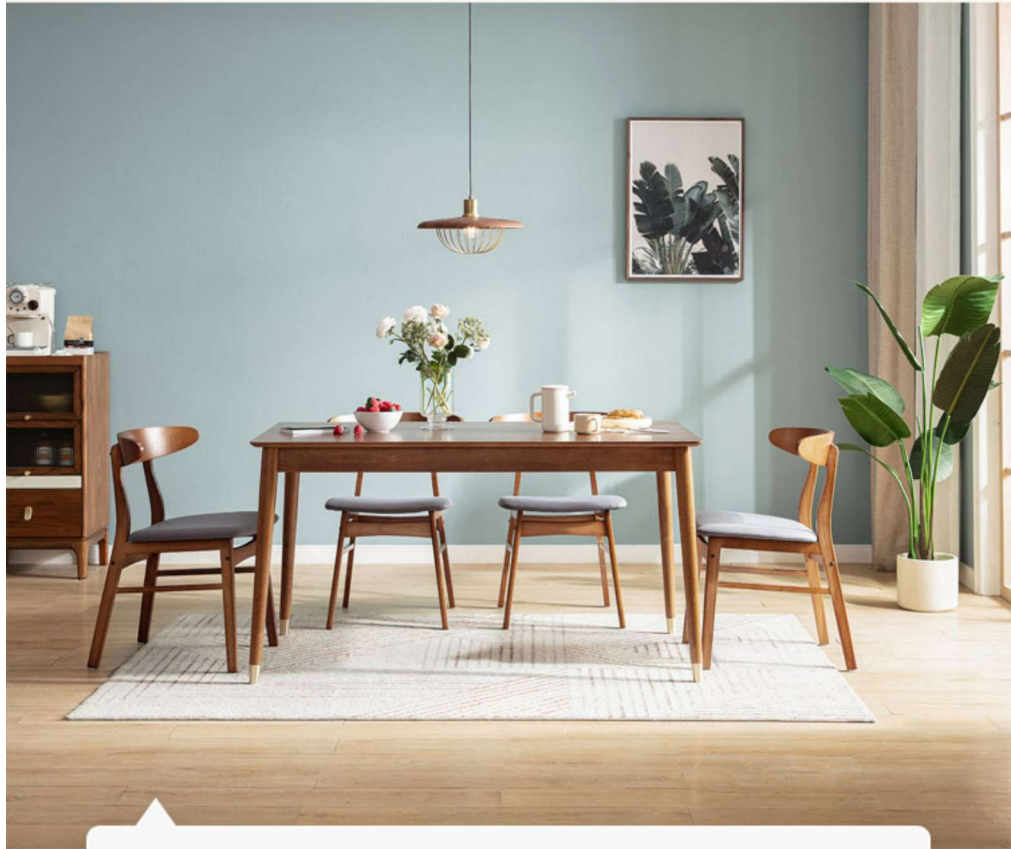

- 弧形靠背，贴合曲线
- 皮质座包，坐感舒适

LS003S3-C餐椅

- 科技布座包，不冰不凉
- 弧形靠背，倚靠舒适

Phản hồi

LS003S3-B餐椅

- 科技布座包，不冰不凉
- 外斜腿部，稳固支撑

Phản hồi

LS003S5-B餐椅