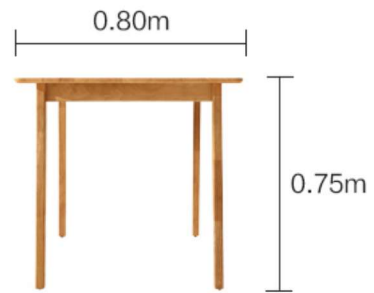

Phản hồi

家居一体搭配，点击即可购买

何设计风吊灯与细节图

Phản hồi

PRODUCT PARAMETERS 产品尺寸

LS003R1-C餐桌

商品尺寸 (单位m 长宽高)

1.4m: 1.40*0.80*0.75

1.2m: 1.20*0.80*0.75

温馨提示:

此产品为全实木产品

1.4m

1.2m

Phản hồi

LS003R11-B/C餐桌

■ 实木部分

商品尺寸 (长宽高 单位: m)

1.2m: 1.20*0.80*0.74

1.4m: 1.40*0.80*0.74

温馨提示: 桌脚间的宽度可作为放入餐椅的参考, 具体情况以实际发生为准

1.2m

1.4m

LS003S5-C餐椅

■ 实木部分

商品尺寸 (单位: m)
长宽高: 0.50×0.49×0.81

正面图

正侧图

LS003S3-B/C餐椅

■ 实木部分

商品尺寸 (单位m)
长宽高: 0.53*0.51*0.74
温馨提示: 下图为3D效果图, 产品以实物为准。

正面图

正侧图