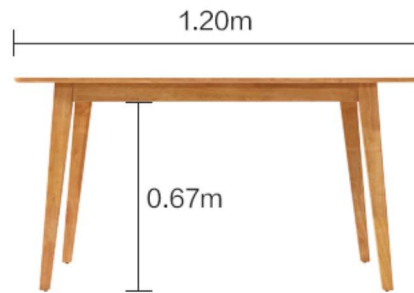

1.2m: 1.20*0.80*0.75

温馨提示:

此产品为全实木产品

1.4m

1.2m

Phản hồi

LS003R11-B/C餐桌

■ 实木部分

商品尺寸 (长宽高 单位: m)

1.2m: 1.20*0.80*0.74

1.4m: 1.40*0.80*0.74

温馨提示: 桌脚间的宽度可作为放入餐椅的参考, 具体情况以实际发生为准

1.2m

1.4m

LS003S5-C餐椅

■ 实木部分

商品尺寸 (单位: m)
长宽高: 0.50×0.49×0.81

正面图

正侧图

LS003S3-B/C餐椅

■ 实木部分

商品尺寸 (单位m)
长宽高: 0.53*0.51*0.74
温馨提示: 下图为3D效果图, 产品以实物为准。

正面图

正侧图