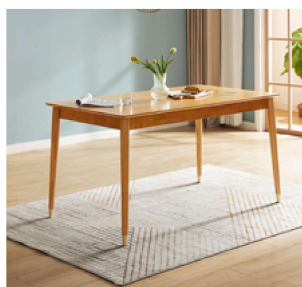

LS003S2-B餐椅

- 橡胶木用材，全实木打造
- 稳固结构，加倍承重

Phản hồi

*上图所搭配的所有餐椅，会有一些色差，都属于正常现象，介者慎拍

CHROMATIC ABERRATION 色差说明

由于显示器设置不同，可能会导致产品颜色有差别，请以实物为准。

自然光拍摄效果