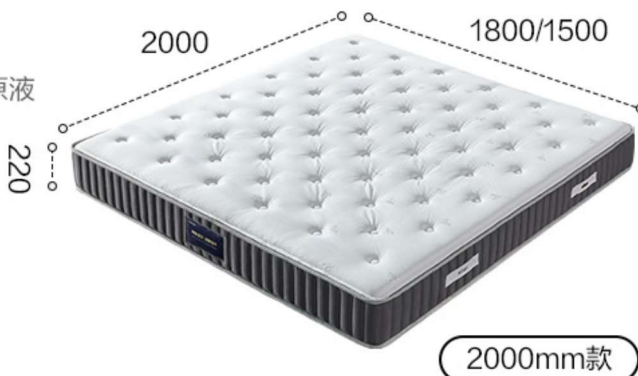

进口乳胶款 软硬双功能

软床推荐 105169

- 释压贴合进口乳胶原液
- 五区独袋弹簧
- 厚度22cm

注：床垫的测量方法是在其正反两面平铺（正常固定且不挤压）纸板
床垫厚度为纸板之间的厚度，非床垫边缘厚度

Phản hồi

商品参数

【品牌】全友家居	【型号】105251A/B/C/D	【产地】四川成都	
【风格】意式极简软床	【环保等级】国家标准		
【套装明细】详见销售组合			
【套装分类】	【包装毛重/kg】	【包装体积/m³】	【包装件数/件】
105251A/B/C/D软床 (1.8米)	72	0.77	3
105251A/B软床 (1.5米)	61	0.64	/
105169床垫	46/52	0.66/0.79	1