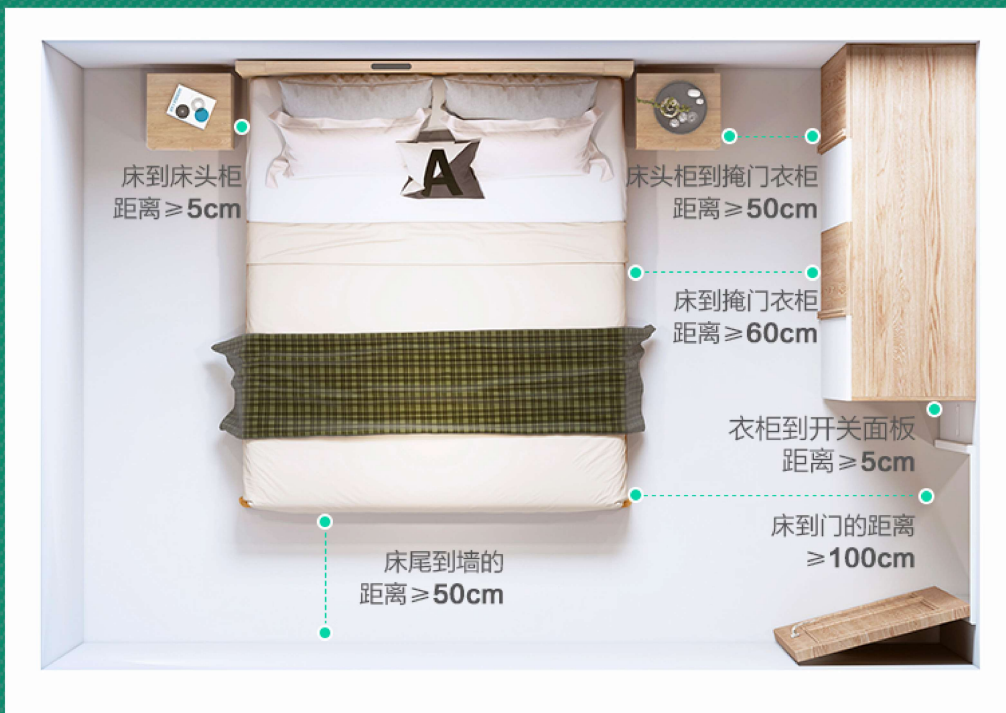

家居空间预留提示

*以上数据为至少预留尺寸，仅供参考，具体视空间布局、面积大小以及使用需求情况而定

Phản hồi