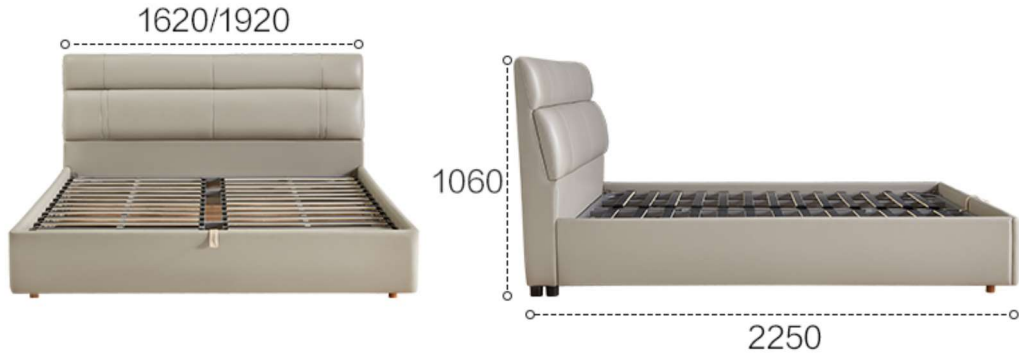

商品尺寸

商品尺寸 (单位mm)

105251A高箱床