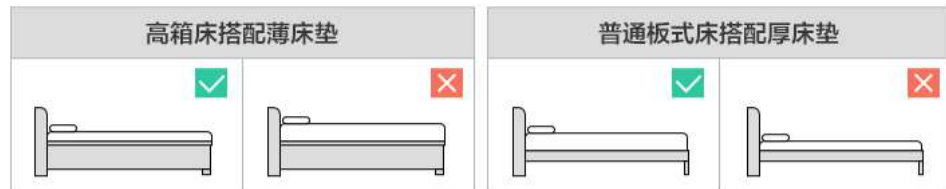

商品中划线价格“¥XXX”为厂家指导价（参考同类产品价格），并非原价
促销价“¥XXX”为店铺限时促销价

以下图为例：

如何选购沙发的正反方向?

人坐在沙发上，转角位在左手边为**反向**

人坐在沙发上，转角位在右手边为**正向**

床垫选购注意事项

- 床垫和床是亲密无间的一对儿，床垫的薄厚大小与床有密切关系。当您购买床垫的时候一定要先看好床的款式

Phản hồi