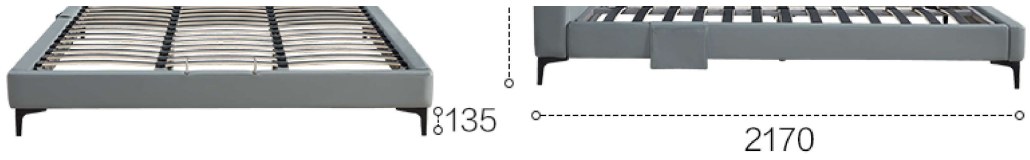

Phản hồi

商品尺寸

商品尺寸 (单位mm)

105251A高箱床

105251A标准床

105251B高箱床

*105251CD高箱床和105251B高箱床尺寸一致

Phản hồi