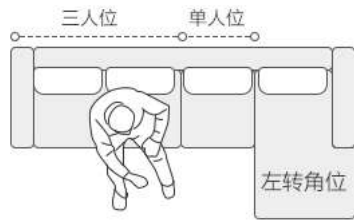

商品中划线价格“¥XXX”为厂家指导价（参考同类产品价格），并非原价
促销价“¥XXX”为店铺限时促销价

以下图为例：

如何选购沙发的正反方向?

人坐在沙发上，转角位在左手边为**反向**

人坐在沙发上，转角位在右手边为**正向**

床垫选购注意事项

- 床垫和床是亲密无间的一对儿，床垫的薄厚大小与床有密切关系。当您购买床垫的时候一定要先看好床的款式

Phản hồi