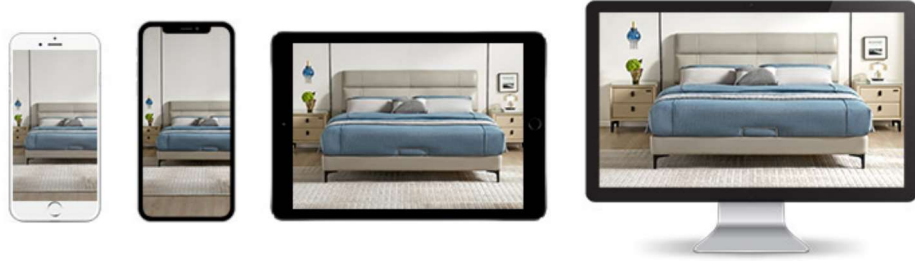

色差说明

注：由于显示器设备不同，可能会导致产品颜色有差别，请以实物为准