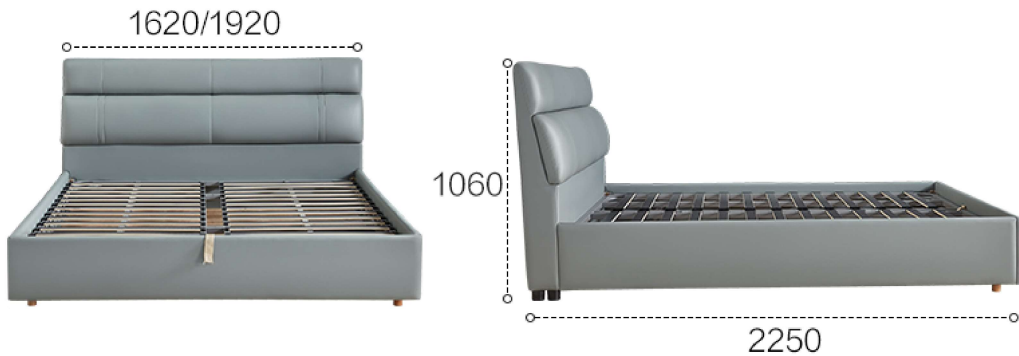

Phản hồi

商品尺寸

商品尺寸 (单位mm)

105251A高箱床

105251A标准床

105251B高箱床

*105251CD高箱床和105251B高箱床尺寸一致

Phản hồi